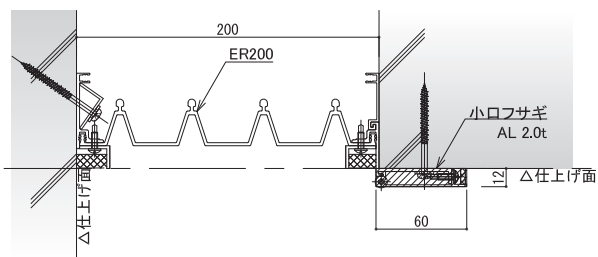

②部詳細図 S:1/5
RT-RTC 取合い部 [小口フサギ]

③部詳細図 天井コーナー(出隅) ④部詳細図 天井コーナー(入隅)

平面コーナー
S:1/20

⑤部詳細図 S:1/5

⑤断面図