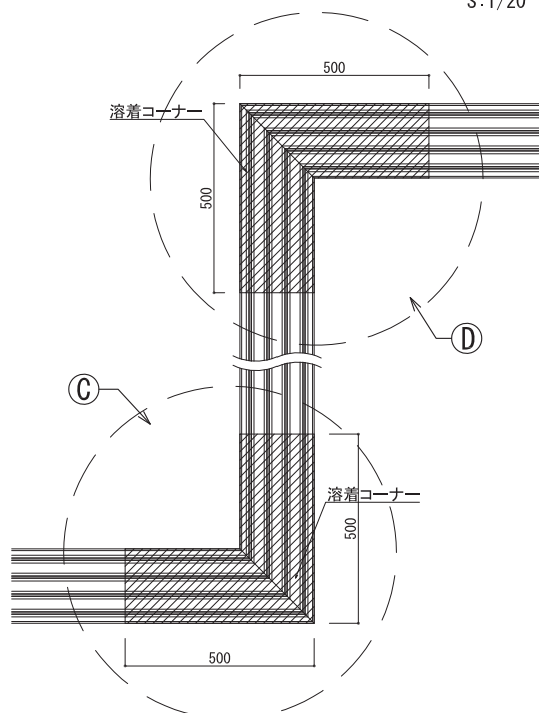

②部詳細図 S:1/5
RT-RTC 取合い部 [小口フサギ]

③部詳細図 天井コーナー(出隅) ④部詳細図 天井コーナー(入隅)

平面コーナー
S:1/20

⑤部詳細図 S:1/5

⑤断面図