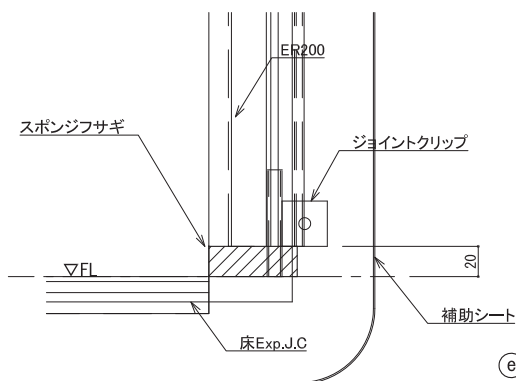

②部詳細図 S:1/5
RT-RTC 取合い部 [小口フサギ]

③部詳細図 天井コーナー(出隅) ④部詳細図 天井コーナー(入隅)

平面コーナー
S:1/20

⑤部詳細図 S:1/5

⑤断面図