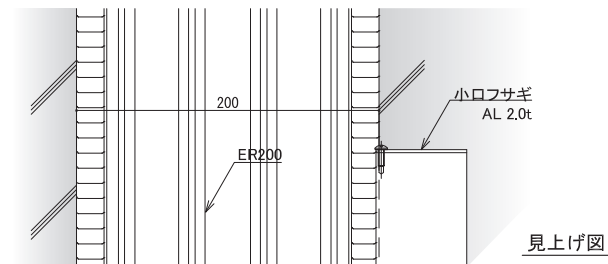

②部詳細図 S:1/5
RT-RTC 取合い部 [小口フサギ]

③部詳細図 天井コーナー(出隅) ④部詳細図 天井コーナー(入隅)

平面コーナー
S:1/20

⑤部詳細図 S:1/5

⑤断面図