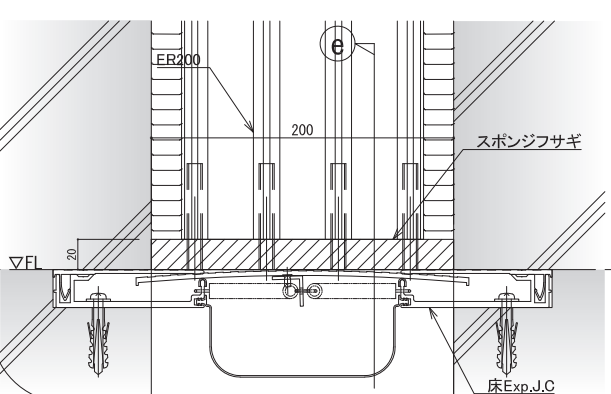

②部詳細図 S:1/5
RT-RTC 取合い部 [小口フサギ]

③部詳細図 天井コーナー(出隅) ④部詳細図 天井コーナー(入隅)

平面コーナー
S:1/20

⑤部詳細図 S:1/5

⑤断面図