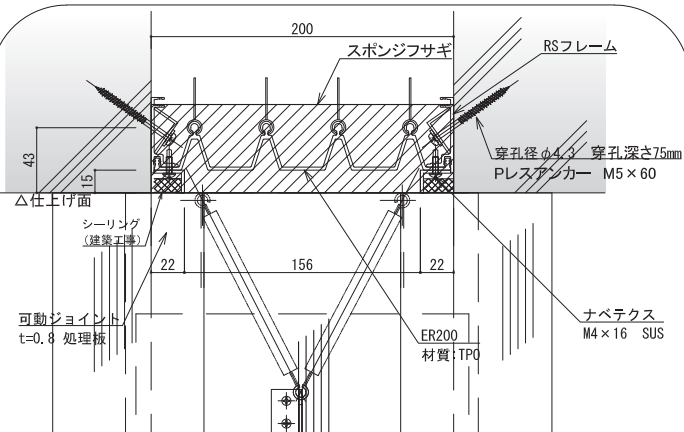

②部詳細図 S:1/5
RT-RTC 取合い部 [小口フサギ]

③部詳細図 天井コーナー(出隅) ④部詳細図 天井コーナー(入隅)

平面コーナー
S:1/20

⑤部詳細図 S:1/5

⑤断面図