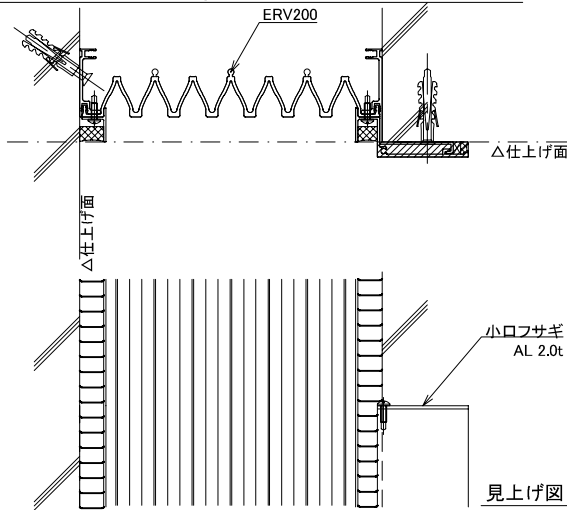

②部詳細図 S:1/5
RT-RTC取合い部[小口フサギ]

③部詳細図 天井コーナー(出隅) ④部詳細図 天井コーナー(入隅)

⑤部詳細図 S:1/5