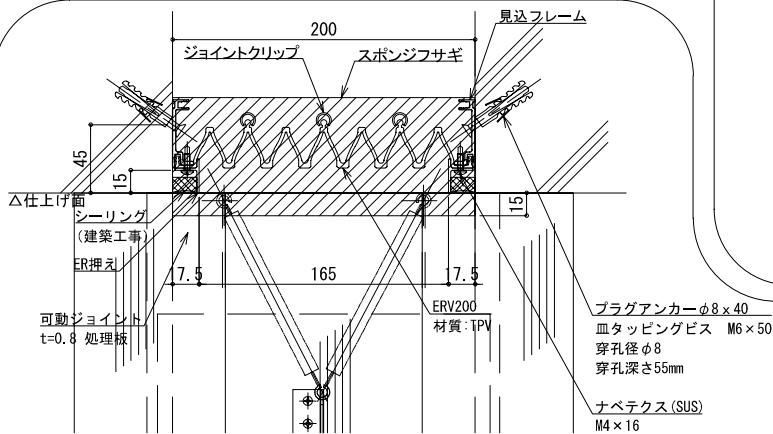

②部詳細図 S:1/5
RT-RTC取合い部[小口フサギ]

③部詳細図 天井コーナー(出隅) ④部詳細図 天井コーナー(入隅)

⑤部詳細図 S:1/5