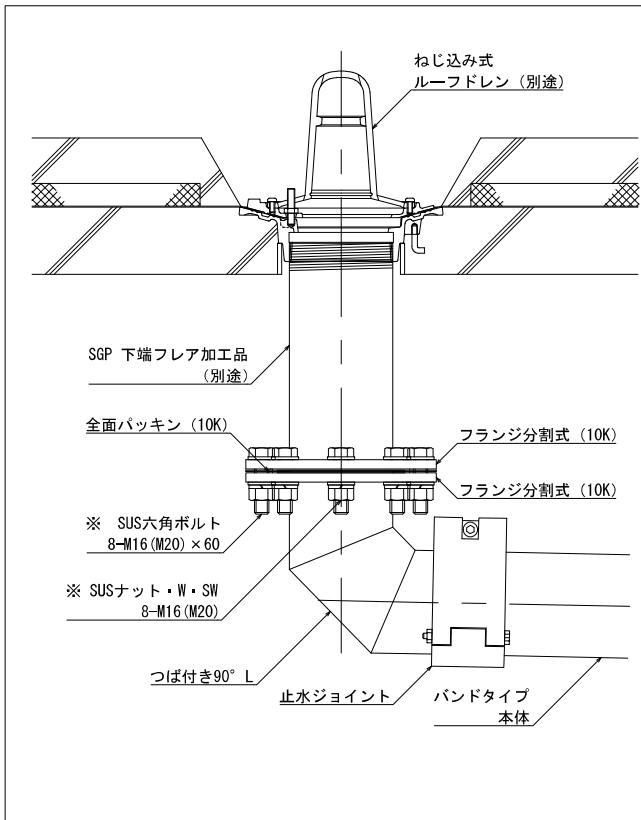

納まり図

たて引きドレン納まり

2. つば付き90° L納まり

1) つば付きSGP 片ネジ 取合い納まり

2) SGP 片ネジ 取合い納まり

3) SGP 両ネジ 取合い納まり

4) 塩ビ管片ネジ 取合い納まり

※ 89φ~114φ:M16
140φ~165φ:M20