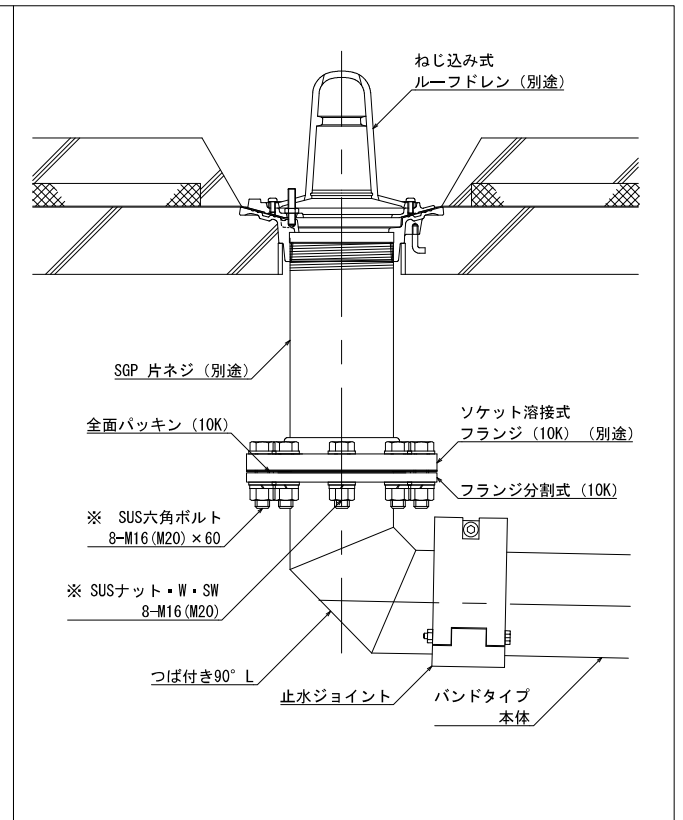

納まり図

たて引きドレン納まり

2. つば付き90° L納まり

1) つば付きSGP 片ネジ 取合い納まり

2) SGP 片ネジ 取合い納まり

3) SGP 両ネジ 取合い納まり

4) 塩ビ管片ネジ 取合い納まり

※ 89φ~114φ:M16
140φ~165φ:M20