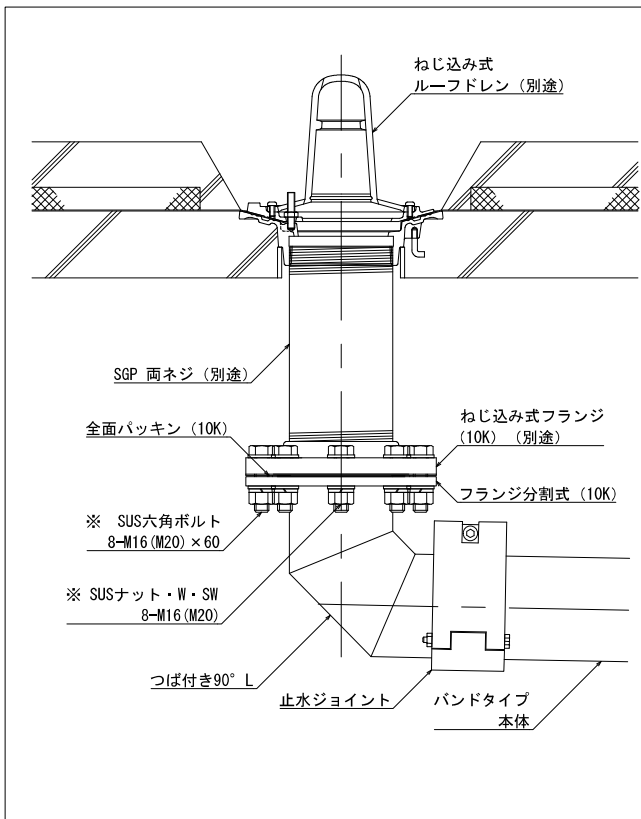

納まり図

たて引きドレン納まり

2. つば付き90° L納まり

1) つば付きSGP 片ネジ 取合い納まり

2) SGP 片ネジ 取合い納まり

3) SGP 両ネジ 取合い納まり

4) 塩ビ管片ネジ 取合い納まり

※ 89φ~114φ:M16
140φ~165φ:M20