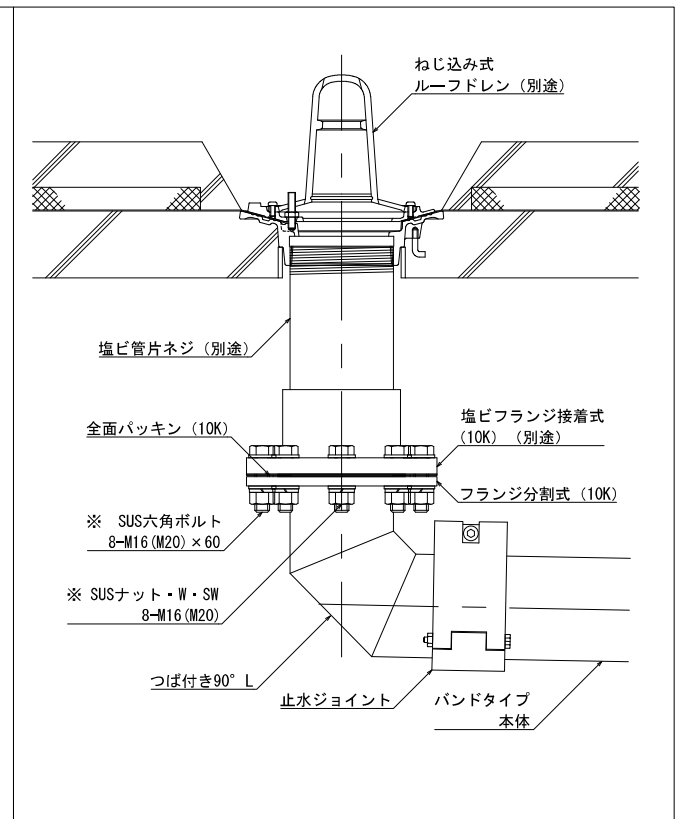

納まり図

たて引きドレン納まり

2. つば付き90° L納まり

1) つば付きSGP 片ネジ 取合い納まり

2) SGP 片ネジ 取合い納まり

3) SGP 両ネジ 取合い納まり

4) 塩ビ管片ネジ 取合い納まり

※ 89φ~114φ:M16
140φ~165φ:M20