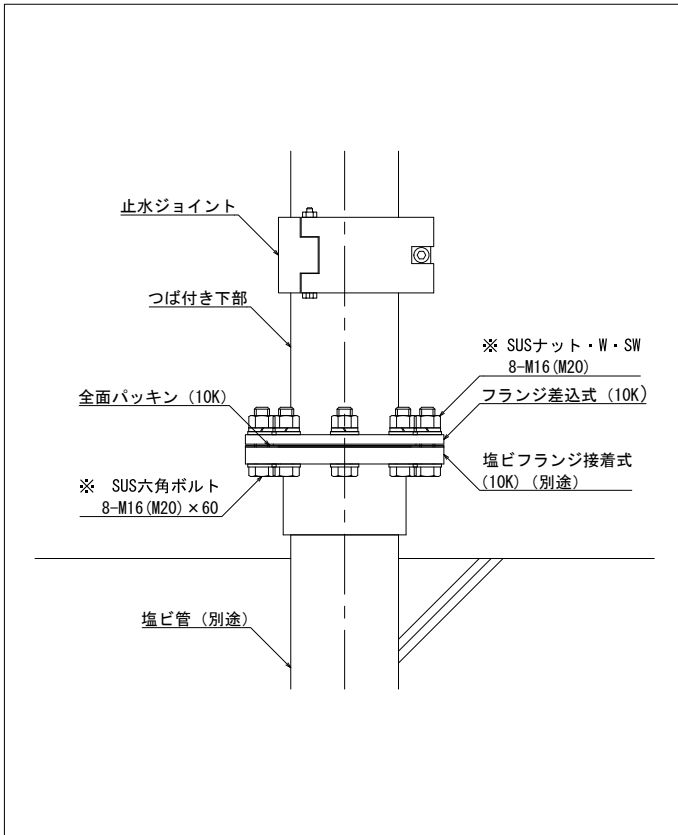

# 埋設管納まり

## 3. つば付き下部納まり

### 1) つば付きSGP 片ネジ 取合い納まり